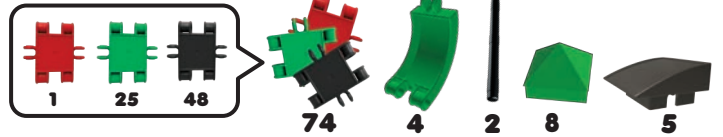

MADE IN BELGIUM

4 - 12

DINO SQUAD
BRIGADE DINO

Kleuren kunnen verschillen.
Les couleurs peuvent varier.
Farben können variieren.
Colors may vary.

MADE IN BELGIUM

4 - 12

DINO SQUAD
BRIGADE DINO

Kleuren kunnen verschillen.
Les couleurs peuvent varier.
Farben können variieren.
Colors may vary.

MADE IN BELGIUM

4 - 12

DINO SQUAD
BRIGADE DINO

Kleuren kunnen verschillen.
Les couleurs peuvent varier.
Farben können variieren.
Colors may vary.

WARNING: CHOKING HAZARD--Small parts. Not for children under 3 yrs.