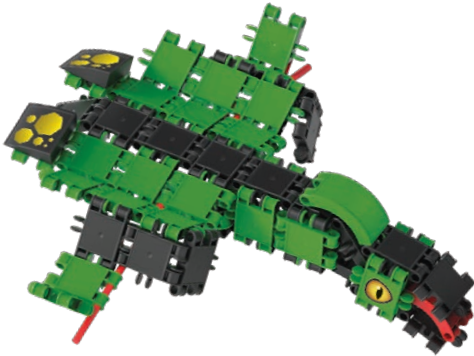

MADE IN BELGIUM

4 - 12

DINO SQUAD
BRIGADE DINO

Kleuren kunnen verschillen.
Les couleurs peuvent varier.
Farben können variieren.
Colors may vary.

MADE IN BELGIUM

4 - 12

DINO SQUAD
BRIGADE DINO

Kleuren kunnen verschillen.
Les couleurs peuvent varier.
Farben können variieren.
Colors may vary.

MADE IN BELGIUM

4 - 12

DINO SQUAD
BRIGADE DINO

Kleuren kunnen verschillen.
Les couleurs peuvent varier.
Farben können variieren.
Colors may vary.

WARNING: CHOKING HAZARD--Small parts. Not for children under 3 yrs.

clicstoys.com

MADE IN BELGIUM

4 - 12

DINO SQUAD
BRIGADE DINO

Kleuren kunnen verschillen.
Les couleurs peuvent varier.
Farben können variieren.
Colors may vary.

MADE IN BELGIUM

4 - 12

DINO SQUAD
BRIGADE DINO