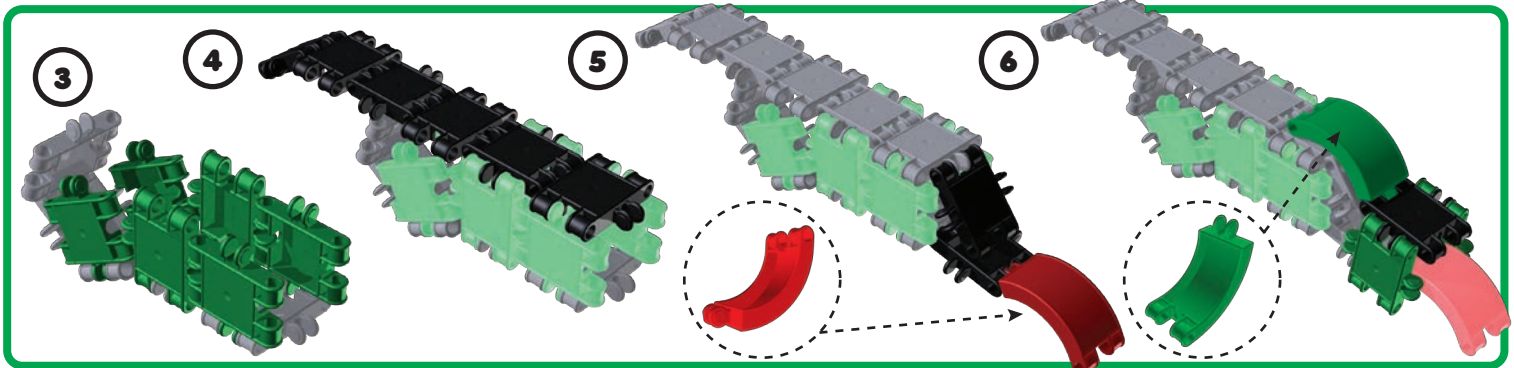

MADE IN BELGIUM

4 - 12

DINO SQUAD
BRIGADE DINO

Kleuren kunnen verschillen.
Les couleurs peuvent varier.
Farben können variieren.
Colors may vary.

MADE IN BELGIUM

4 - 12

DINO SQUAD
BRIGADE DINO

Kleuren kunnen verschillen.
Les couleurs peuvent varier.
Farben können variieren.
Colors may vary.

MADE IN BELGIUM

4 - 12

DINO SQUAD
BRIGADE DINO

Kleuren kunnen verschillen.
Les couleurs peuvent varier.
Farben können variieren.
Colors may vary.

WARNING: CHOKING HAZARD--Small parts. Not for children under 3 yrs.

clicstoys.com

MADE IN BELGIUM

4 - 12

DINO SQUAD
BRIGADE DINO

Kleuren kunnen verschillen.
Les couleurs peuvent varier.
Farben können variieren.
Colors may vary.

MADE IN BELGIUM

4 - 12

DINO SQUAD
BRIGADE DINO