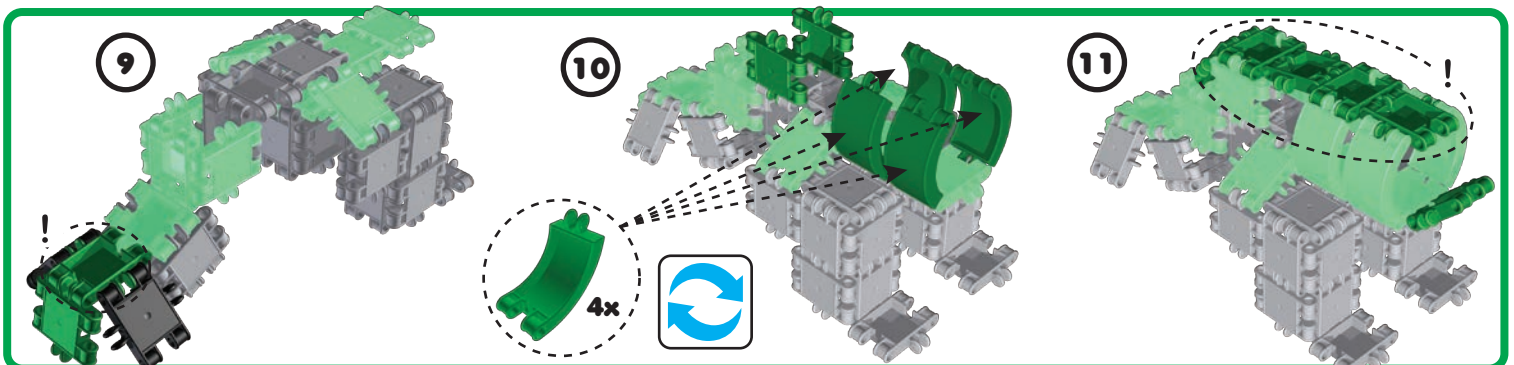

MADE IN BELGIUM

4 - 12

DINO SQUAD
BRIGADE DINO

Kleuren kunnen verschillen.
Les couleurs peuvent varier.
Farben können variieren.
Colors may vary.

MADE IN BELGIUM

4 - 12

DINO SQUAD
BRIGADE DINO

Kleuren kunnen verschillen.
Les couleurs peuvent varier.
Farben können variieren.
Colors may vary.

MADE IN BELGIUM

4 - 12

DINO SQUAD
BRIGADE DINO

Kleuren kunnen verschillen.
Les couleurs peuvent varier.
Farben können variieren.
Colors may vary.

WARNING: CHOKING HAZARD--Small parts. Not for children under 3 yrs.