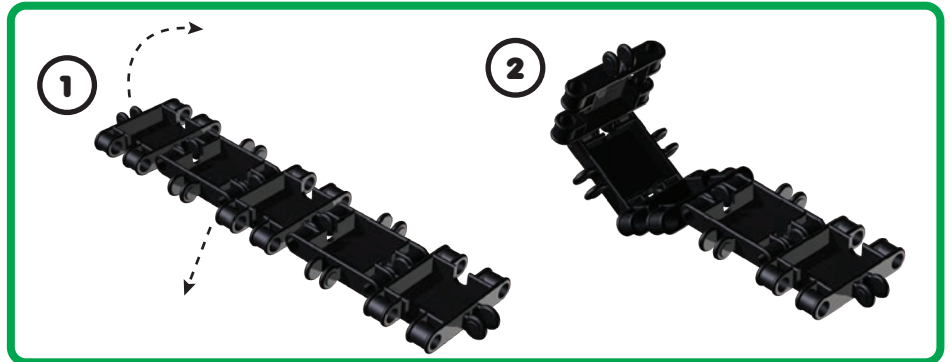

MADE IN BELGIUM

4 - 12

DINO SQUAD
BRIGADE DINO

Kleuren kunnen verschillen.
Les couleurs peuvent varier.
Farben können variieren.
Colors may vary.

MADE IN BELGIUM

4 - 12

DINO SQUAD
BRIGADE DINO

Kleuren kunnen verschillen.
Les couleurs peuvent varier.
Farben können variieren.
Colors may vary.

MADE IN BELGIUM

4 - 12

DINO SQUAD
BRIGADE DINO

Kleuren kunnen verschillen.
Les couleurs peuvent varier.
Farben können variieren.
Colors may vary.

WARNING: CHOKING HAZARD--Small parts. Not for children under 3 yrs.

clicstoys.com

MADE IN BELGIUM

4 - 12

DINO SQUAD
BRIGADE DINO

Kleuren kunnen verschillen.
Les couleurs peuvent varier.
Farben können variieren.
Colors may vary.

MADE IN BELGIUM

4 - 12

DINO SQUAD
BRIGADE DINO