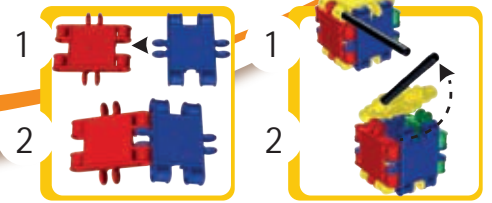

MADE IN BELGIUM

4 - 12

DINO SQUAD
BRIGADE DINO

Kleuren kunnen verschillen.
Les couleurs peuvent varier.
Farben können variieren.
Colors may vary.