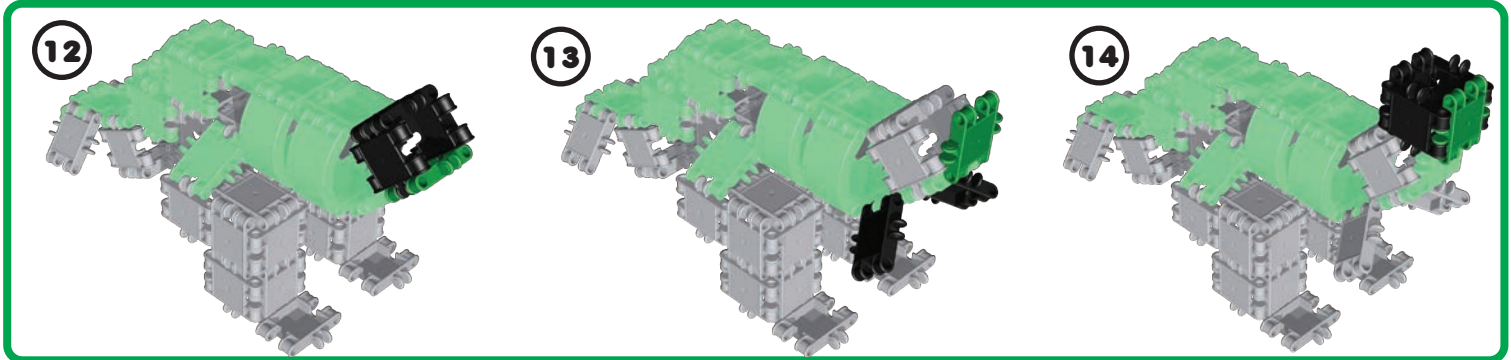

MADE IN BELGIUM

4 - 12

DINO SQUAD
BRIGADE DINO

Kleuren kunnen verschillen.
Les couleurs peuvent varier.
Farben können variieren.
Colors may vary.

MADE IN BELGIUM

4 - 12

DINO SQUAD
BRIGADE DINO

Kleuren kunnen verschillen.
Les couleurs peuvent varier.
Farben können variieren.
Colors may vary.

MADE IN BELGIUM

4 - 12

DINO SQUAD
BRIGADE DINO

Kleuren kunnen verschillen.
Les couleurs peuvent varier.
Farben können variieren.
Colors may vary.

WARNING: CHOKING HAZARD--Small parts. Not for children under 3 yrs.