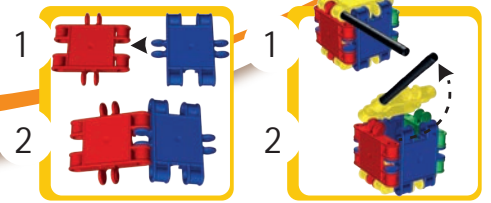

MADE IN BELGIUM

4 - 12

DINO SQUAD
BRIGADE DINO

Kleuren kunnen verschillen.
Les couleurs peuvent varier.
Farben können variieren.
Colors may vary.

MADE IN BELGIUM

4 - 12

DINO SQUAD
BRIGADE DINO

Kleuren kunnen verschillen.
Les couleurs peuvent varier.
Farben können variieren.
Colors may vary.

MADE IN BELGIUM

4 - 12

DINO SQUAD
BRIGADE DINO

Kleuren kunnen verschillen.
Les couleurs peuvent varier.
Farben können variieren.
Colors may vary.

WARNING: CHOKING HAZARD--Small parts. Not for children under 3 yrs.