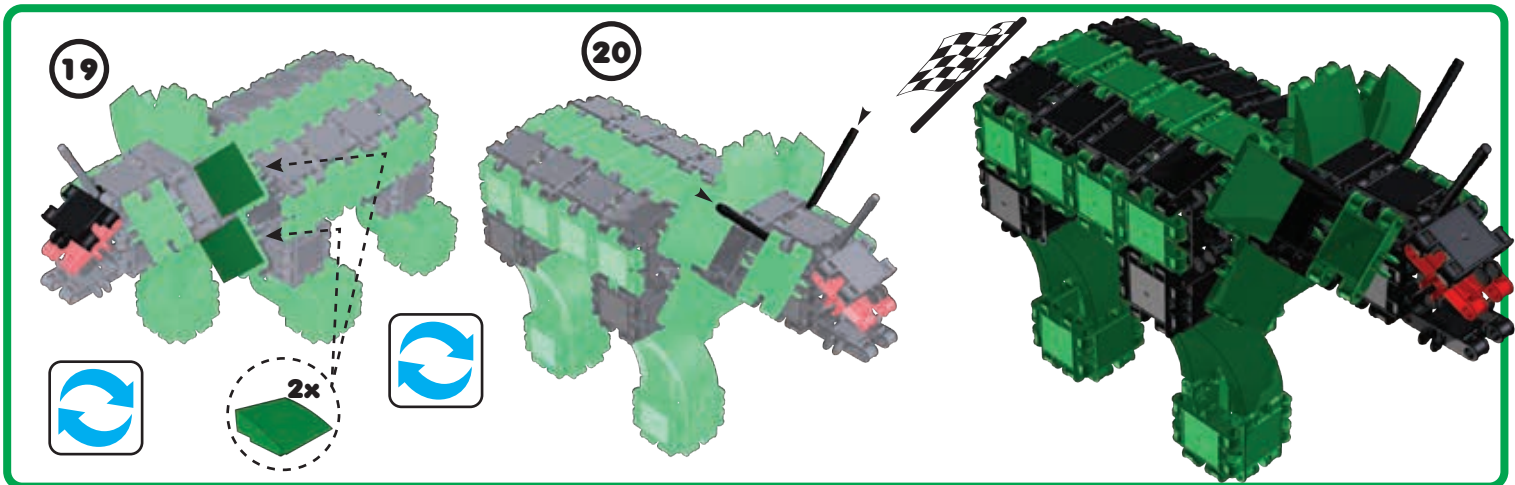

MADE IN BELGIUM

4 - 12

DINO SQUAD
BRIGADE DINO

Kleuren kunnen verschillen.
Les couleurs peuvent varier.
Farben können variieren.
Colors may vary.