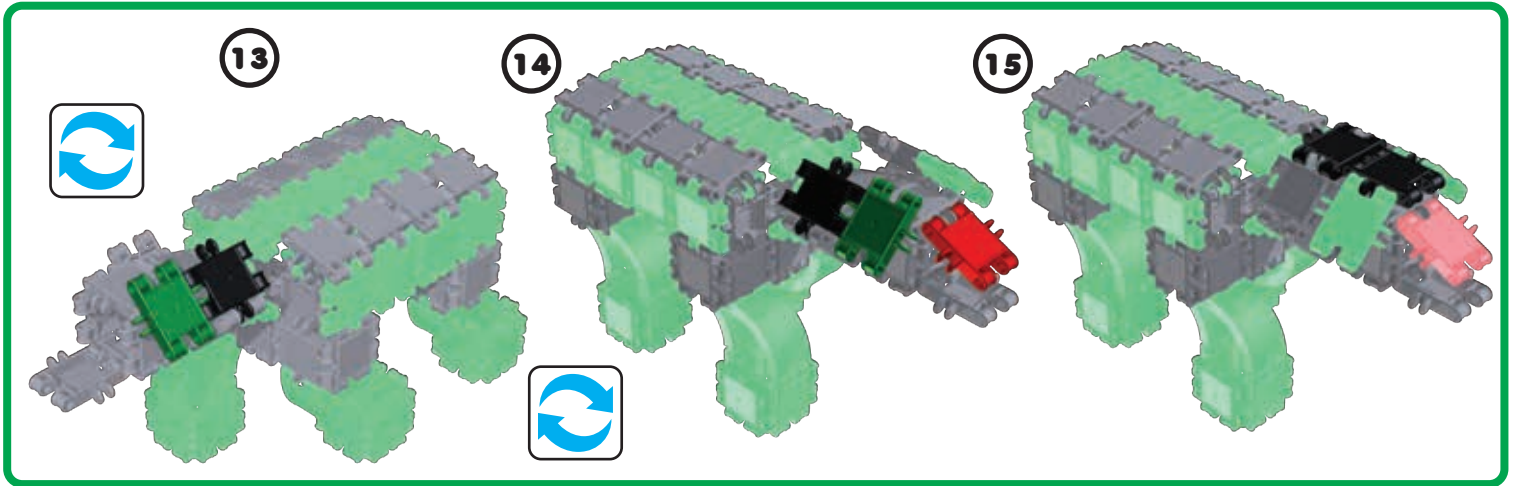

MADE IN BELGIUM

4 - 12

DINO SQUAD
BRIGADE DINO

Kleuren kunnen verschillen.
Les couleurs peuvent varier.
Farben können variieren.
Colors may vary.