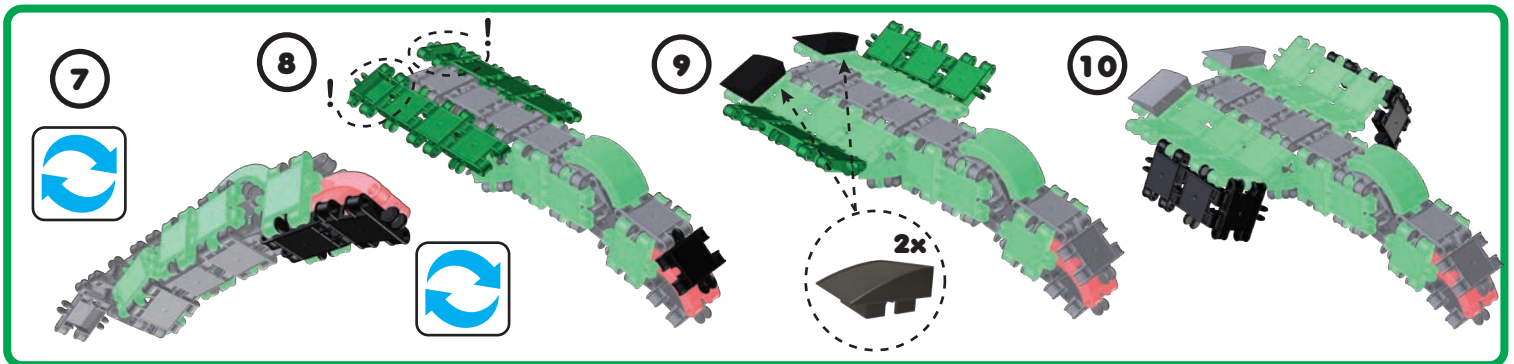

MADE IN BELGIUM

4 - 12

DINO SQUAD
BRIGADE DINO

Kleuren kunnen verschillen.
Les couleurs peuvent varier.
Farben können variieren.
Colors may vary.

MADE IN BELGIUM

4 - 12

DINO SQUAD
BRIGADE DINO

Kleuren kunnen verschillen.
Les couleurs peuvent varier.
Farben können variieren.
Colors may vary.

MADE IN BELGIUM

4 - 12

DINO SQUAD
BRIGADE DINO

Kleuren kunnen verschillen.
Les couleurs peuvent varier.
Farben können variieren.
Colors may vary.

WARNING: CHOKING HAZARD--Small parts. Not for children under 3 yrs.