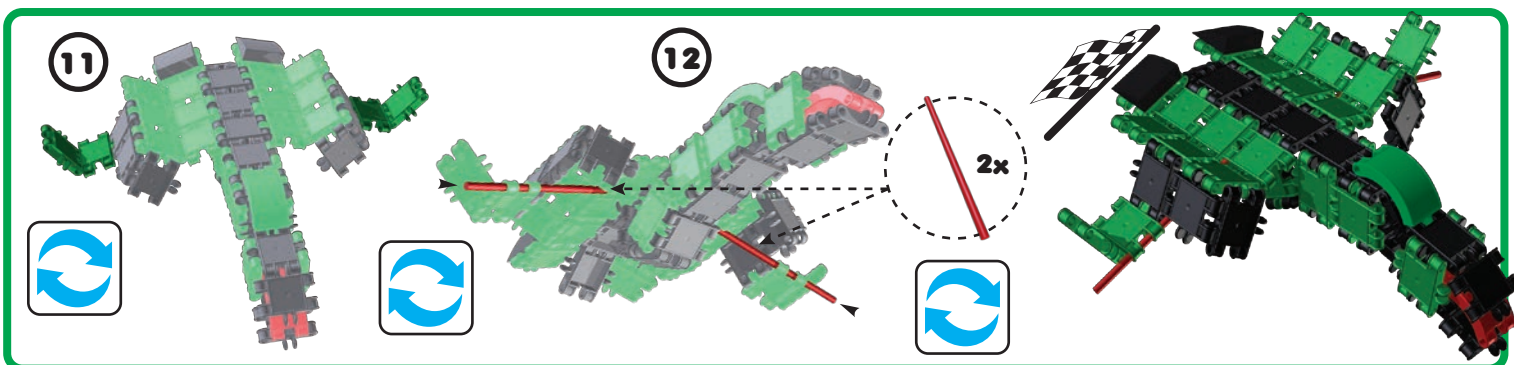

MADE IN BELGIUM

4 - 12

DINO SQUAD
BRIGADE DINO

Kleuren kunnen verschillen.
Les couleurs peuvent varier.
Farben können variieren.
Colors may vary.

MADE IN BELGIUM

4 - 12

DINO SQUAD
BRIGADE DINO

Kleuren kunnen verschillen.
Les couleurs peuvent varier.
Farben können variieren.
Colors may vary.

MADE IN BELGIUM

4 - 12

DINO SQUAD
BRIGADE DINO

Kleuren kunnen verschillen.
Les couleurs peuvent varier.
Farben können variieren.
Colors may vary.

WARNING: CHOKING HAZARD--Small parts. Not for children under 3 yrs.