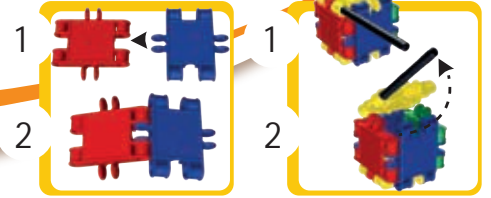

clicstoys.com

MADE IN BELGIUM

4 - 12

DINO SQUAD
BRIGADE DINO

Kleuren kunnen verschillen.
Les couleurs peuvent varier.
Farben können variieren.
Colors may vary.

MADE IN BELGIUM

4 - 12

DINO SQUAD
BRIGADE DINO