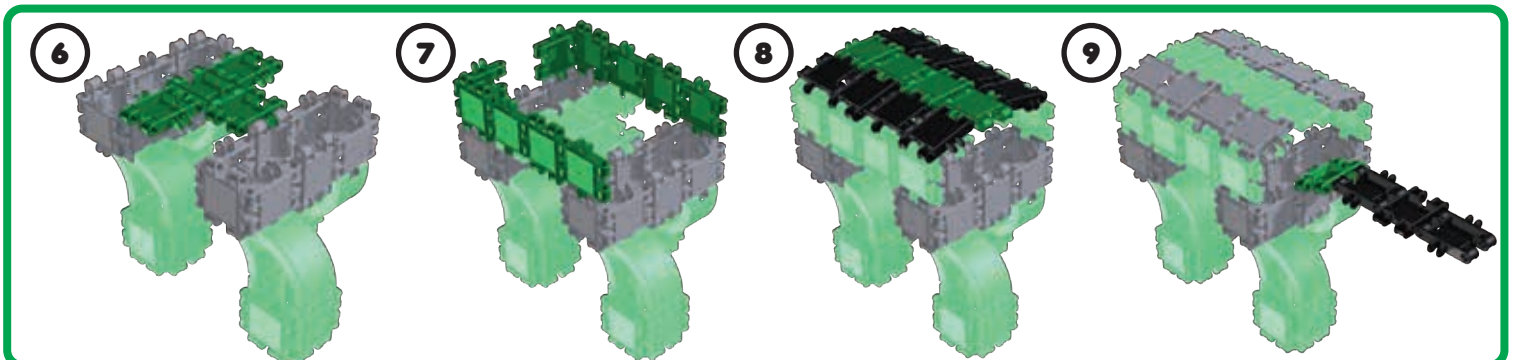

clicstoys.com

MADE IN BELGIUM

4 - 12

DINO SQUAD
BRIGADE DINO

Kleuren kunnen verschillen.
Les couleurs peuvent varier.
Farben können variieren.
Colors may vary.

MADE IN BELGIUM

4 - 12

DINO SQUAD
BRIGADE DINO