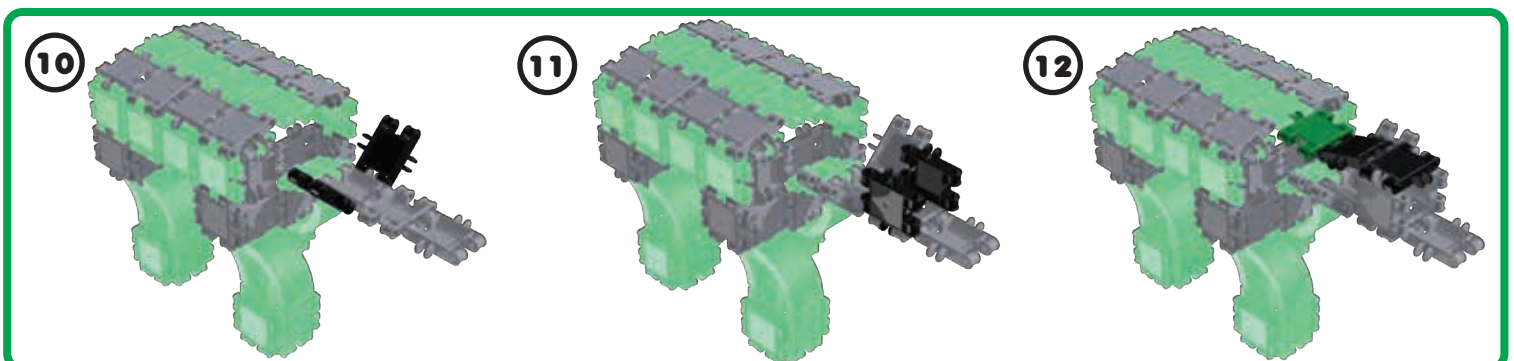

clicstoys.com

MADE IN BELGIUM

4 - 12

DINO SQUAD
BRIGADE DINO

Kleuren kunnen verschillen.
Les couleurs peuvent varier.
Farben können variieren.
Colors may vary.

MADE IN BELGIUM

4 - 12

DINO SQUAD
BRIGADE DINO