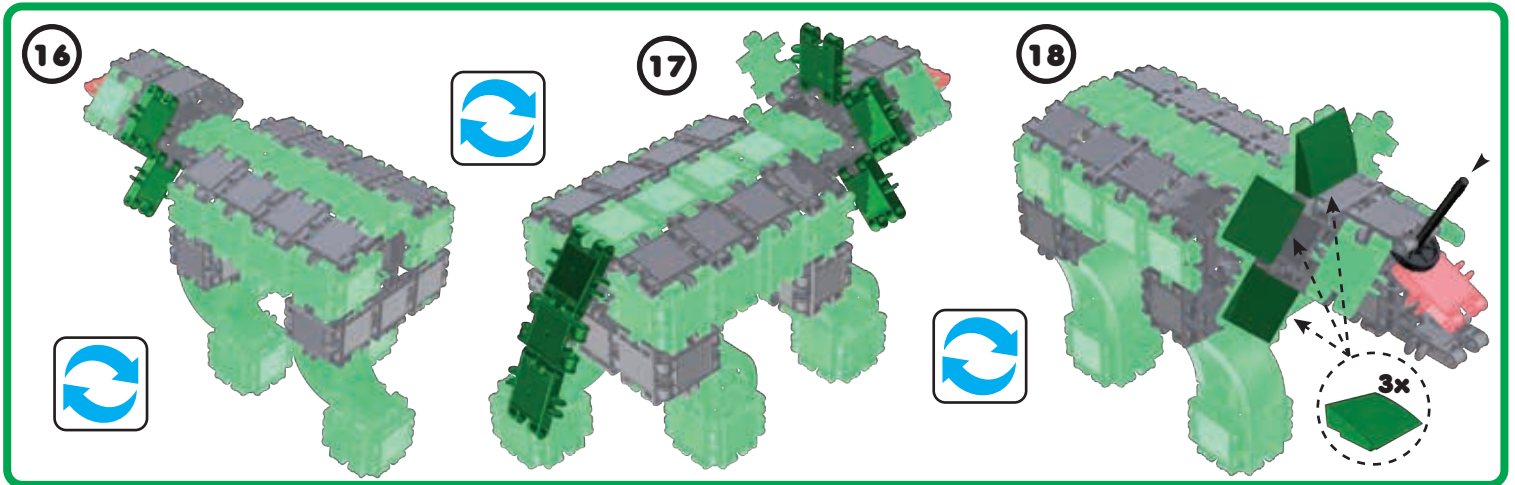

MADE IN BELGIUM

4 - 12

DINO SQUAD
BRIGADE DINO

Kleuren kunnen verschillen.
Les couleurs peuvent varier.
Farben können variieren.
Colors may vary.