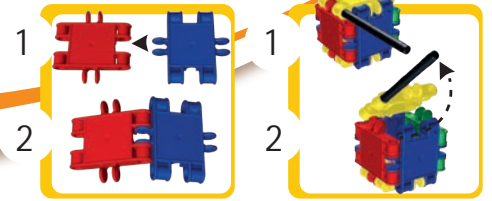

MADE IN BELGIUM

4 - 12

DINO SQUAD
BRIGADE DINO

Kleuren kunnen verschillen.
Les couleurs peuvent varier.
Farben können variieren.
Colors may vary.

MADE IN BELGIUM

4 - 12

DINO SQUAD
BRIGADE DINO

Kleuren kunnen verschillen.
Les couleurs peuvent varier.
Farben können variieren.
Colors may vary.

MADE IN BELGIUM

4 - 12

DINO SQUAD
BRIGADE DINO

Kleuren kunnen verschillen.
Les couleurs peuvent varier.
Farben können variieren.
Colors may vary.

WARNING: CHOKING HAZARD--Small parts. Not for children under 3 yrs.