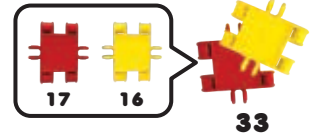

clicstoys.com

MADE IN BELGIUM

4 - 12

DINO SQUAD
BRIGADE DINO

Kleuren kunnen verschillen.
Les couleurs peuvent varier.
Farben können variieren.
Colors may vary.

MADE IN BELGIUM

4 - 12

DINO SQUAD
BRIGADE DINO

Kleuren kunnen verschillen.
Les couleurs peuvent varier.
Farben können variieren.
Colors may vary.

MADE IN BELGIUM

4 - 12

ZOO

Kleuren kunnen verschillen.
Les couleurs peuvent varier.
Farben können variieren.
Colors may vary.

MADE IN BELGIUM

4 - 12

ZOO

Kleuren kunnen verschillen.
Les couleurs peuvent varier.
Farben können variieren.
Colors may vary.

MADE IN BELGIUM

4 - 12

ZOO

Kleuren kunnen verschillen.
Les couleurs peuvent varier.
Farben können variieren.
Colors may vary.