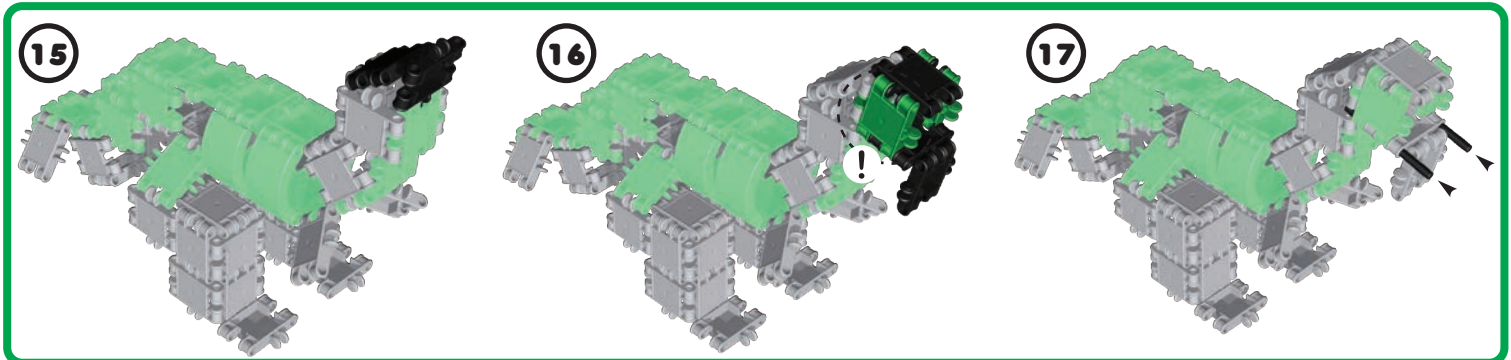

MADE IN BELGIUM

4 - 12

DINO SQUAD
BRIGADE DINO

Kleuren kunnen verschillen.
Les couleurs peuvent varier.
Farben können variieren.
Colors may vary.

MADE IN BELGIUM

4 - 12

DINO SQUAD
BRIGADE DINO

Kleuren kunnen verschillen.
Les couleurs peuvent varier.
Farben können variieren.
Colors may vary.

MADE IN BELGIUM

4 - 12

DINO SQUAD
BRIGADE DINO

Kleuren kunnen verschillen.
Les couleurs peuvent varier.
Farben können variieren.
Colors may vary.

WARNING: CHOKING HAZARD--Small parts. Not for children under 3 yrs.