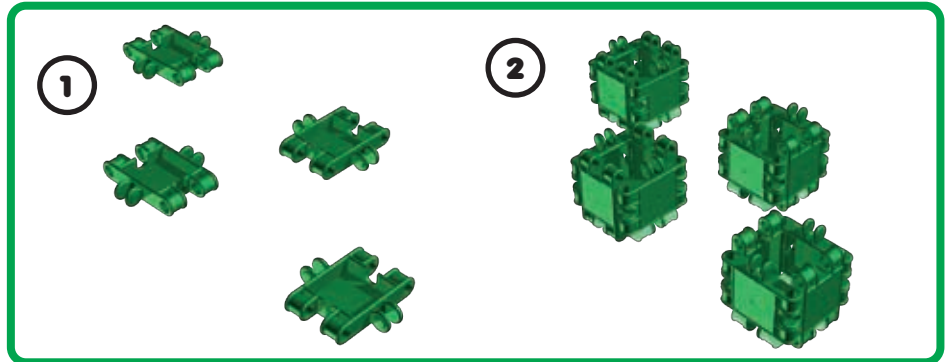

MADE IN BELGIUM

4 - 12

DINO SQUAD
BRIGADE DINO

Kleuren kunnen verschillen.
Les couleurs peuvent varier.
Farben können variieren.
Colors may vary.

WARNING: CHOKING HAZARD--Small parts. Not for children under 3 yrs.

clicstoys.com

MADE IN BELGIUM

4 - 12

DINO SQUAD
BRIGADE DINO

Kleuren kunnen verschillen.
Les couleurs peuvent varier.
Farben können variieren.
Colors may vary.

MADE IN BELGIUM

4 - 12

DINO SQUAD
BRIGADE DINO