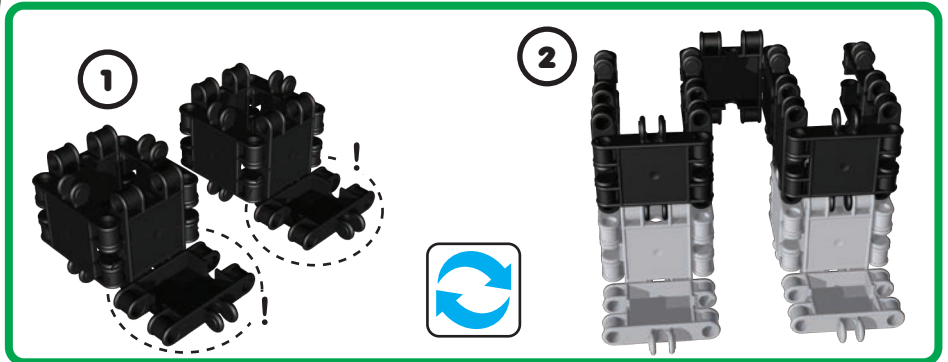

MADE IN BELGIUM

4 - 12

DINO SQUAD
BRIGADE DINO

Kleuren kunnen verschillen.
Les couleurs peuvent varier.
Farben können variieren.
Colors may vary.

MADE IN BELGIUM

4 - 12

DINO SQUAD
BRIGADE DINO

Kleuren kunnen verschillen.
Les couleurs peuvent varier.
Farben können variieren.
Colors may vary.

MADE IN BELGIUM

4 - 12

DINO SQUAD
BRIGADE DINO

Kleuren kunnen verschillen.
Les couleurs peuvent varier.
Farben können variieren.
Colors may vary.

WARNING: CHOKING HAZARD--Small parts. Not for children under 3 yrs.

clicstoys.com

MADE IN BELGIUM

4 - 12

DINO SQUAD
BRIGADE DINO

Kleuren kunnen verschillen.
Les couleurs peuvent varier.
Farben können variieren.
Colors may vary.

MADE IN BELGIUM

4 - 12

DINO SQUAD
BRIGADE DINO