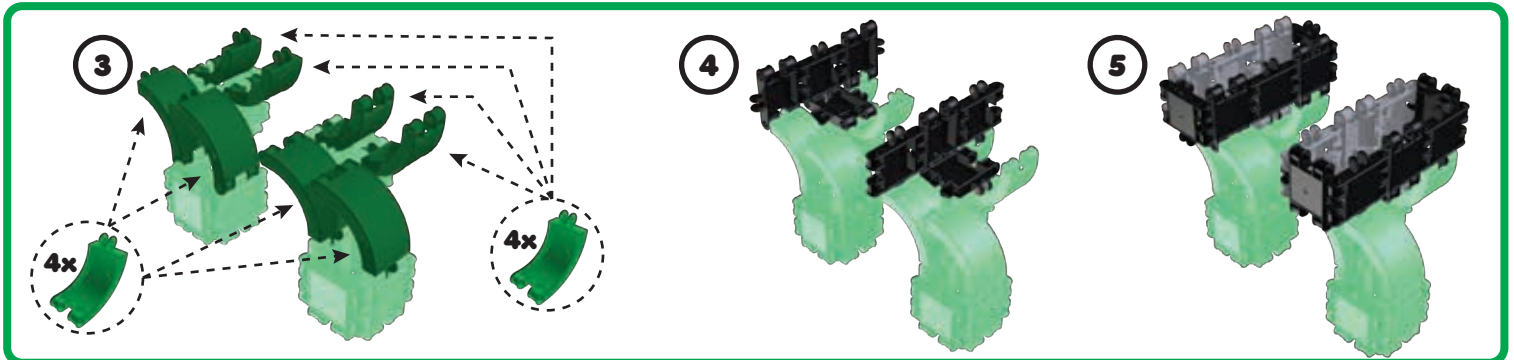

clicstoys.com

MADE IN BELGIUM

4 - 12

DINO SQUAD
BRIGADE DINO

Kleuren kunnen verschillen.
Les couleurs peuvent varier.
Farben können variieren.
Colors may vary.

MADE IN BELGIUM

4 - 12

DINO SQUAD
BRIGADE DINO