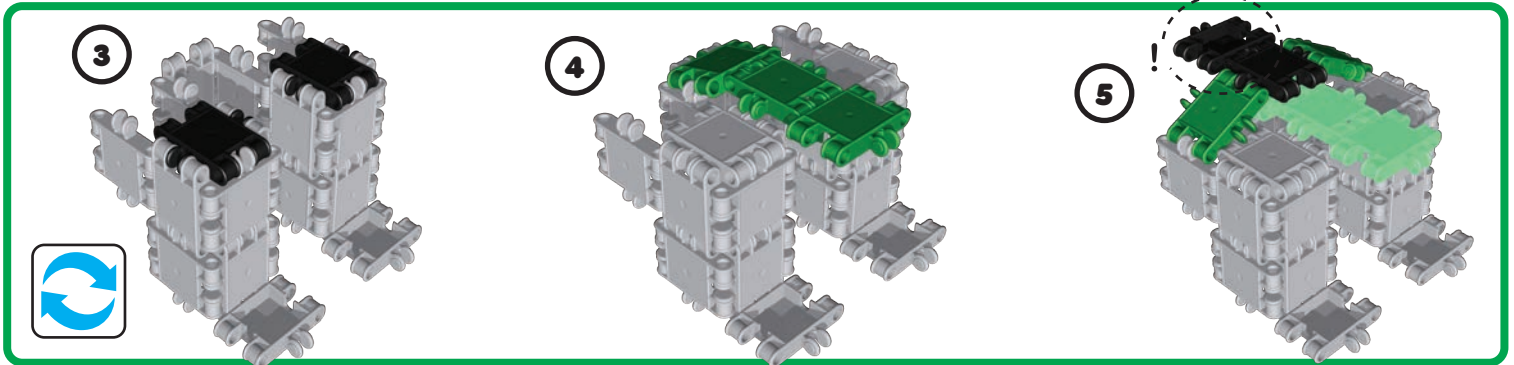

MADE IN BELGIUM

4 - 12

DINO SQUAD
BRIGADE DINO

Kleuren kunnen verschillen.
Les couleurs peuvent varier.
Farben können variieren.
Colors may vary.

MADE IN BELGIUM

4 - 12

DINO SQUAD
BRIGADE DINO

Kleuren kunnen verschillen.
Les couleurs peuvent varier.
Farben können variieren.
Colors may vary.

MADE IN BELGIUM

4 - 12

DINO SQUAD
BRIGADE DINO

Kleuren kunnen verschillen.
Les couleurs peuvent varier.
Farben können variieren.
Colors may vary.

WARNING: CHOKING HAZARD--Small parts. Not for children under 3 yrs.