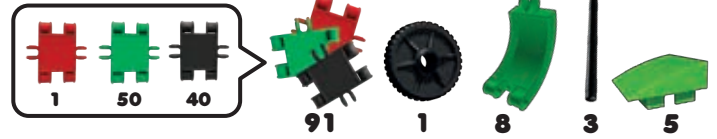

clicstoys.com

MADE IN BELGIUM

4 - 12

DINO SQUAD
BRIGADE DINO

Kleuren kunnen verschillen.
Les couleurs peuvent varier.
Farben können variieren.
Colors may vary.

MADE IN BELGIUM

4 - 12

DINO SQUAD
BRIGADE DINO