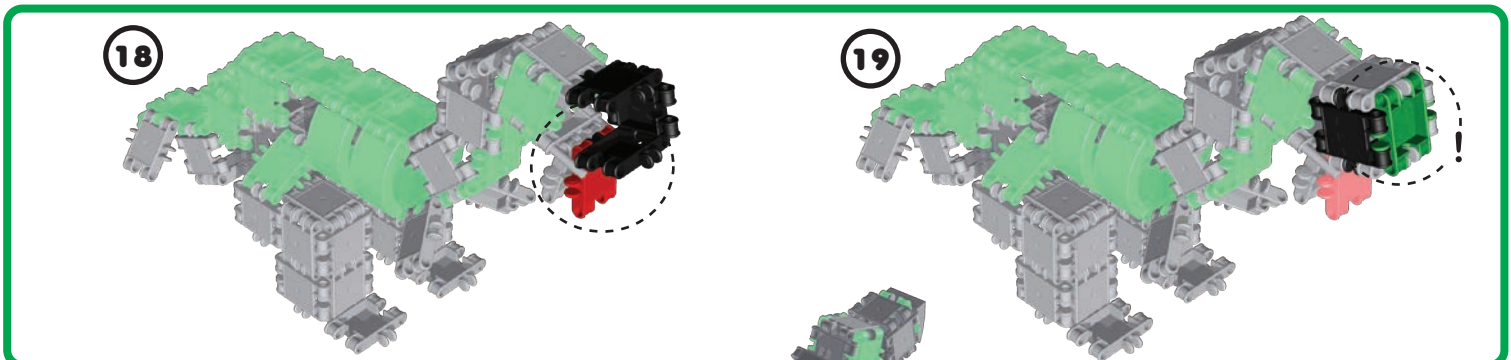

MADE IN BELGIUM

4 - 12

DINO SQUAD
BRIGADE DINO

Kleuren kunnen verschillen.
Les couleurs peuvent varier.
Farben können variieren.
Colors may vary.

MADE IN BELGIUM

4 - 12

DINO SQUAD
BRIGADE DINO

Kleuren kunnen verschillen.
Les couleurs peuvent varier.
Farben können variieren.
Colors may vary.

MADE IN BELGIUM

4 - 12

DINO SQUAD
BRIGADE DINO

Kleuren kunnen verschillen.
Les couleurs peuvent varier.
Farben können variieren.
Colors may vary.

WARNING: CHOKING HAZARD--Small parts. Not for children under 3 yrs.