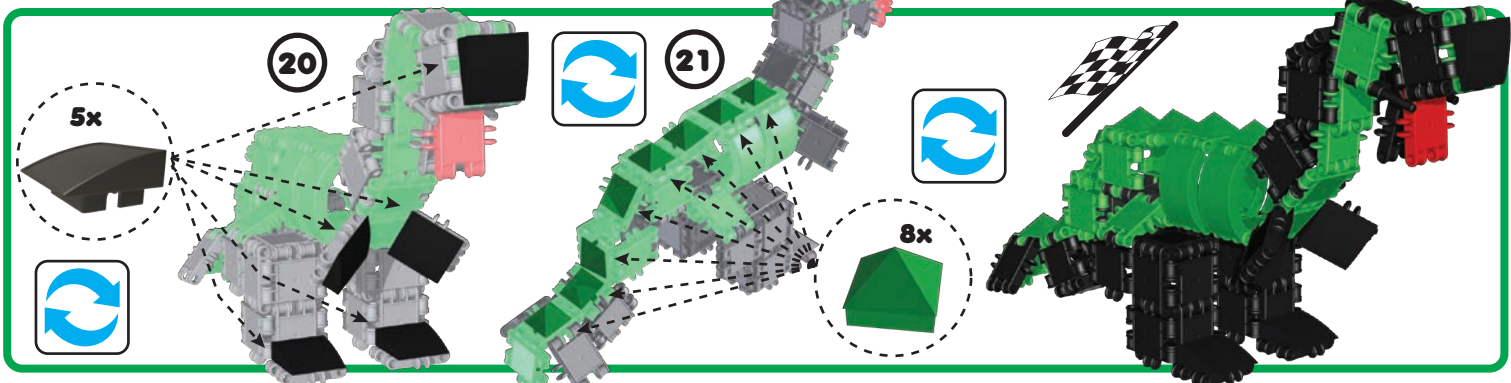

MADE IN BELGIUM

4 - 12

DINO SQUAD
BRIGADE DINO

Kleuren kunnen verschillen.
Les couleurs peuvent varier.
Farben können variieren.
Colors may vary.

MADE IN BELGIUM

4 - 12

DINO SQUAD
BRIGADE DINO

Kleuren kunnen verschillen.
Les couleurs peuvent varier.
Farben können variieren.
Colors may vary.

MADE IN BELGIUM

4 - 12

DINO SQUAD
BRIGADE DINO

Kleuren kunnen verschillen.
Les couleurs peuvent varier.
Farben können variieren.
Colors may vary.

WARNING: CHOKING HAZARD--Small parts. Not for children under 3 yrs.