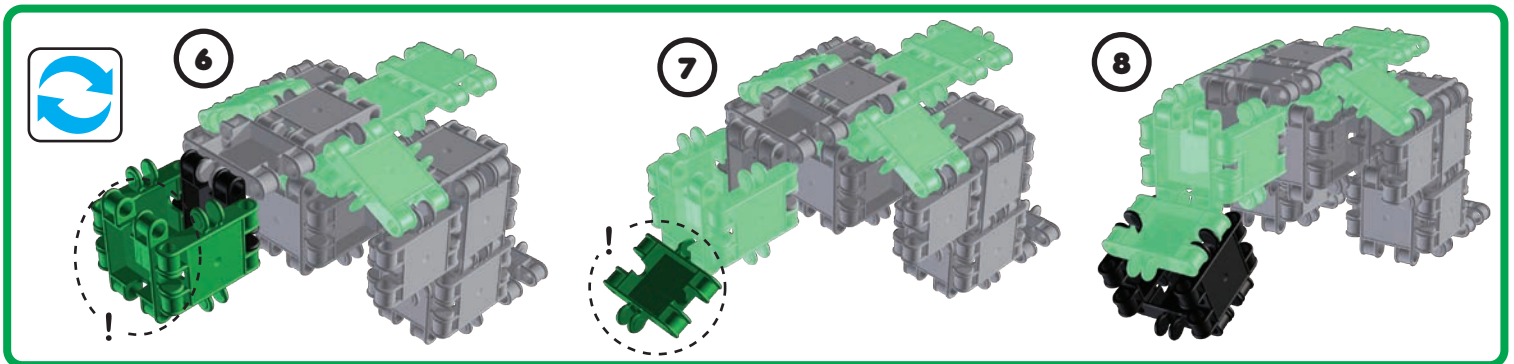

MADE IN BELGIUM

4 - 12

DINO SQUAD
BRIGADE DINO

Kleuren kunnen verschillen.
Les couleurs peuvent varier.
Farben können variieren.
Colors may vary.

MADE IN BELGIUM

4 - 12

DINO SQUAD
BRIGADE DINO

Kleuren kunnen verschillen.
Les couleurs peuvent varier.
Farben können variieren.
Colors may vary.

MADE IN BELGIUM

4 - 12

DINO SQUAD
BRIGADE DINO

Kleuren kunnen verschillen.
Les couleurs peuvent varier.
Farben können variieren.
Colors may vary.

WARNING: CHOKING HAZARD--Small parts. Not for children under 3 yrs.